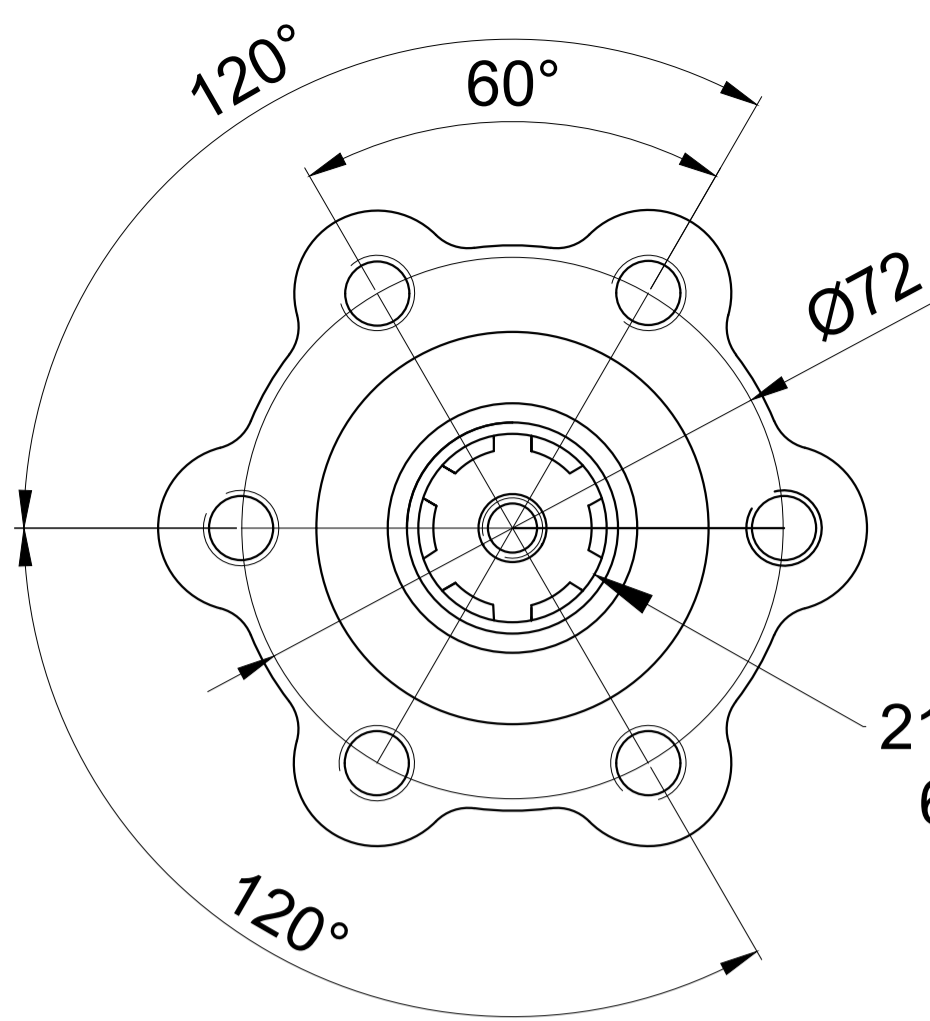

## Ana Şanzıman Modeli

ISUZU  
MOY 4 N  
MOY 9 F  
MOY 9 H  
MOY 9 S  
MOYB  
MOYCR  
MOYGX  
MOYMB  
MOYMC  
MOYMR  
MOYNA  
MOYNB  
MOYNC  
MOYPN  
MOYPZ  
MOYUC  
MOYUK  
MYY 5 A  
MYY 5 D  
MYY 5 M  
MYY 5 R  
MYY 5 S  
MYY 5 T  
MYY 6 P  
MYY 6 S  
MZZ 5 D  
MZZ 6 C  
MZZ 6 U  
MZZ 6 W

PTO  
Mil Dönüş Yönü  
Sağa  
(Saat Yönü)

Pompa  
Mil Dönüş Yönü  
Sola  
(Saatin Aksı Yönü)

Ürün Kod  
Detayı

3 1 1 A E

6 Kama Freze Milli - 6x21x25  
Havalı  
Sıra No

## PTO'nun Teknik Özellikleri

Kodu	311AE
Dişli Tipi	Sol Helis
PTO Tipi	Çift Dişli
Tork Nm	170
Güç Kw	18
Tahvil Oranı 1000 d/d	1:1,04
Bağlantı Yeri	Sol Yan
Kontrol Sistemi	Havalı
PTO Mil Dönüş Yönü	Sağa
Pompa Mil Dönüş Yönü	Sola
Ağırlık Kg.	11,00