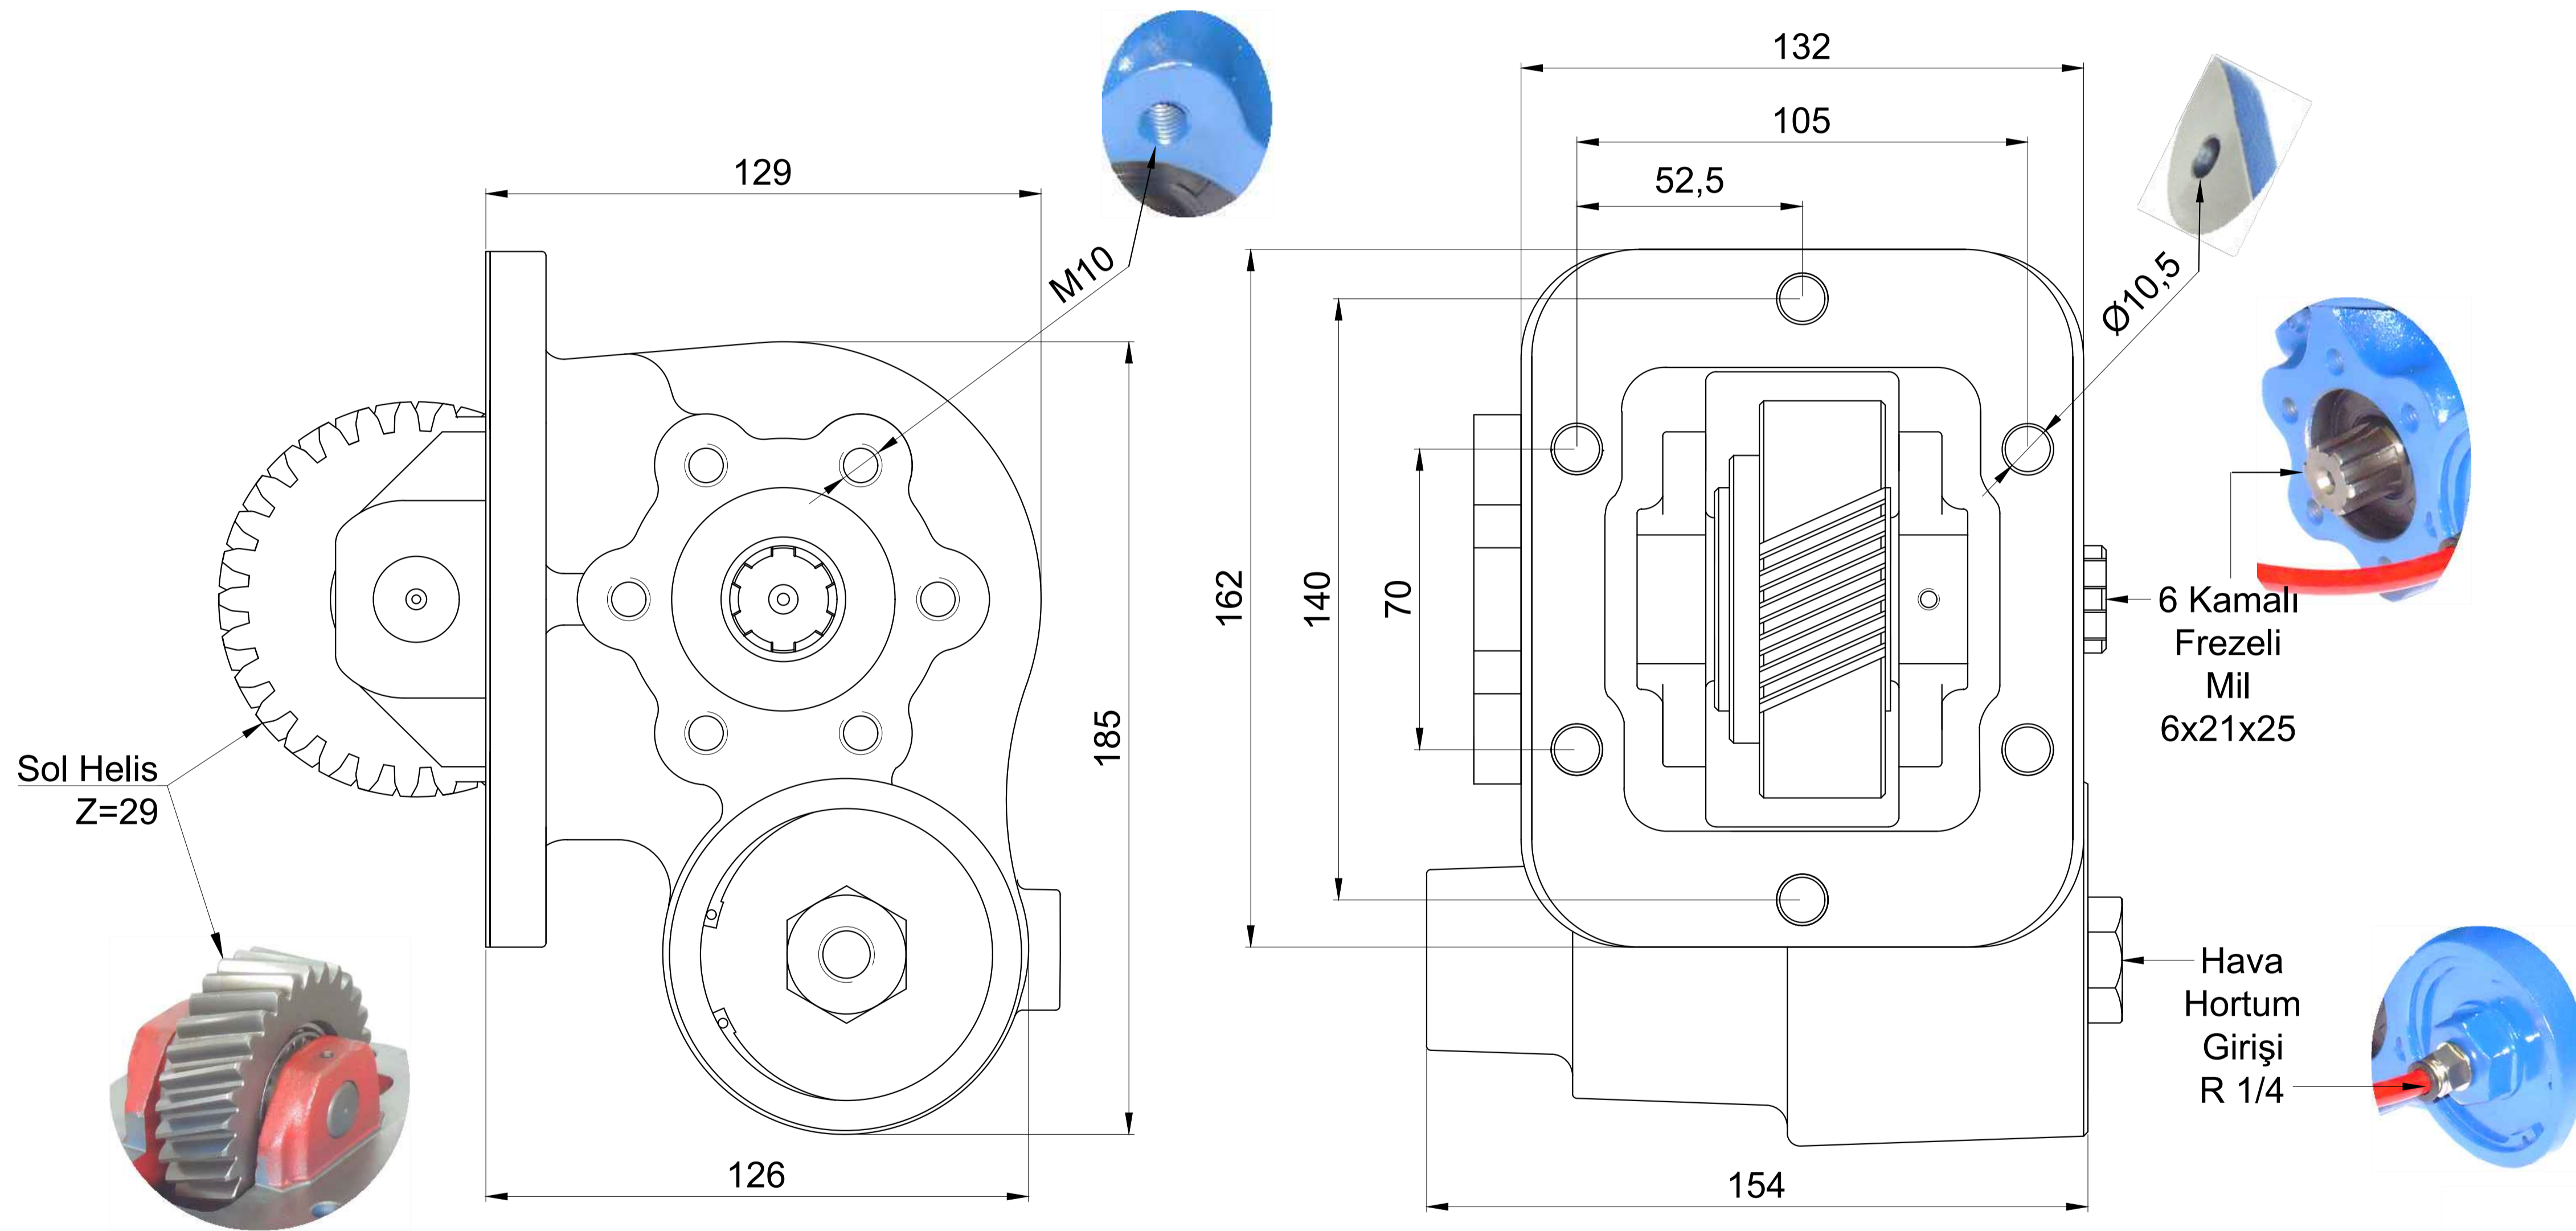

PTO  
Mil Dönüş Yönü  
Sağa  
(Saat Yönü)

Pompa  
Mil Dönüş Yönü  
Sola  
(Saatin Aksı Yönü)

Ürün Kod  
Detayı

3 1 1 A E

6 Kama Freze Milli - 6x21x25  
Havalı  
Sıra No

## PTO'nun Teknik Özellikleri

Kodu	311AE
Dişli Tipi	Sol Helis
PTO Tipi	Çift Dişli
Tork Nm	170
Güç Kw	18
Tahvil Oranı 1000 d/d	1:1,04
Bağlantı Yeri	Sol Yan
Kontrol Sistemi	Havalı
PTO Mil Dönüş Yönü	Sağa
Pompa Mil Dönüş Yönü	Sola
Ağırlık Kg.	11,00