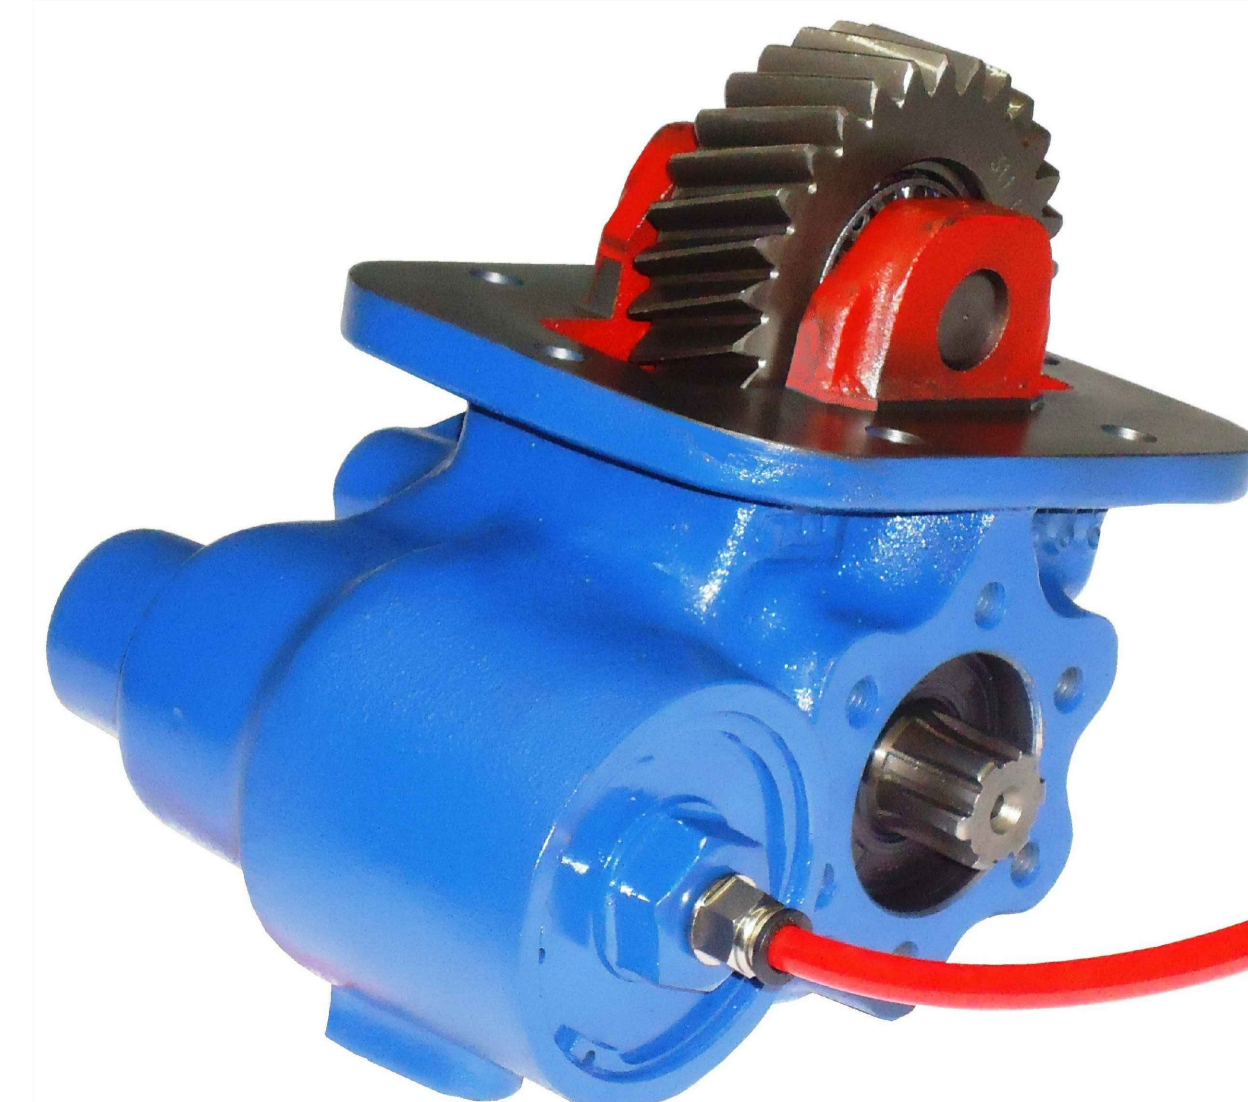

PTO
Murat Makina
San.Tic.Ltd.Şti.

www.
pto.
com.tr
info@
pto.
com.tr

+90 212 549 53 04 Pbx
+90 212 549 53 08 - 09
+90 533 960 33 60
+90 532 554 16 36
ptomms
Pto Murat Makine+
@PTOMURATMAKINA
+İkitelli Org.San.Bölg. Atatürk Bulv. Eskoop San.Sit. A2. Blok No.80 Başakşehir - İstanbul / TÜRKİYE